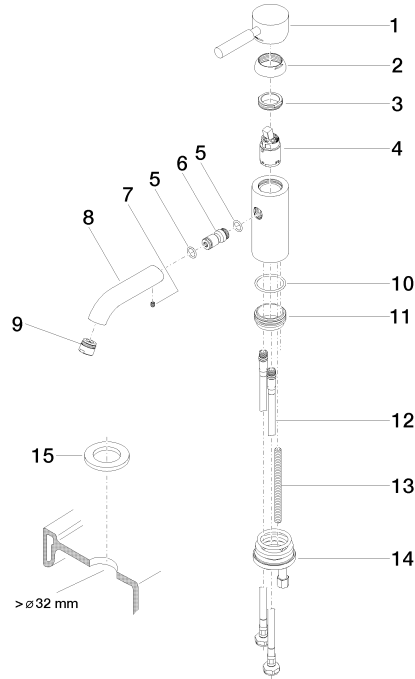

**EDITION PRO Mitigeur monocommande de lavabo sans garniture
d'écoulement - Chrome**

33 526 626

- saillie 126 mm
- bec déverseur fixe
- jet circulaire enrichi en air
- hauteur de robinetterie 132 mm
- hauteur jusqu'au mousseur 46 mm
- diamètre de percement 35 mm
- 2x flexible de pression M 10 x 1 vissé, étanchéité contrôlée
- débit maxi. 7 l/min
- sans plomb

	Chrome	33 526 626-00
	Noir mat	33 526 626-33
	Chrome brossé	33 526 626-93

**EDITION PRO Mitigeur monocommande de lavabo sans garniture
d'écoulement - Chrome**

33 526 626
mm [inches]

Diagramme de débit

Certificats

WRAS_1807097. LGA_9389.

EDITION PRO Mitigeur monocommande de lavabo sans garniture d'écoulement - Chrome

33 526 626

Liste des pièces de rechange

N°	Article Numéro	Désignation	Fréquence de montage	Délai de livraison
1	90 20 62 046 00-00	poignée	1	10
2	09 28 30 008-00	hotte	1	10
3	09 24 04 130-07	écrou	1	30
4	90 15 05 041 00 90	cartouche	1	2
5	09 14 10 003 90	joint	1	2
6	09 24 04 025 10 90	raccord à vis	1	2
7	90 31 11 030 00 90	tige	1	2
8	09 11 06 059 10-00	bec déverseur	1	10
9	90 23 01 022 00-00	mousseur	1	10
10	09 14 10 119 90	joint	1	2
11	09 28 10 109-07	anneau	1	30
12	04 30 04 104 00 90	flexible	2	2
13	09 31 11 012 90	tige	1	2
14	04 30 11 085 88 90	set de fixation	1	2
15	12 730 970-00	Rosace pour le couvercle de trou de robinet - Chrome	1	10