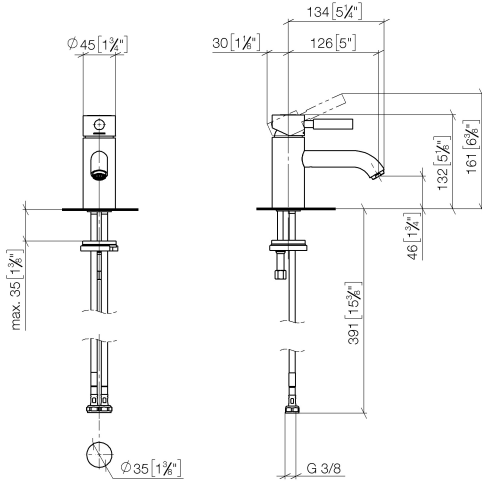

**EDITION PRO Mitigeur monocommande de lavabo sans garniture
d'écoulement - Chrome**

33 526 626

- saillie 126 mm
- bec déverseur fixe
- jet circulaire enrichi en air
- hauteur de robinetterie 132 mm
- hauteur jusqu'au mousseur 46 mm
- diamètre de percement 35 mm
- 2x flexible de pression M 10 x 1 vissé, étanchéité contrôlée
- débit maxi. 7 l/min
- sans plomb

	Chrome	33 526 626-00
	Noir mat	33 526 626-33
	Chrome brossé	33 526 626-93

**EDITION PRO Mitigeur monocommande de lavabo sans garniture
d'écoulement - Chrome**

33 526 626
mm [inches]

Diagramme de débit

Certificats

WRAS_1807097. LGA_9389.

EDITION PRO Mitigeur monocommande de lavabo sans garniture d'écoulement - Chrome

33 526 626

Liste des pièces de rechange

N°	Article Numéro	Désignation	Fréquence de montage	Délai de livraison
1	90 20 62 046 00-00	poignée	1	10
2	09 28 30 008-00	hotte	1	10
3	09 24 04 130-07	écrou	1	30
4	90 15 05 041 00 90	cartouche	1	2
5	09 14 10 003 90	joint	1	2
6	09 24 04 025 10 90	raccord à vis	1	2
7	90 31 11 030 00 90	tige	1	2
8	09 11 06 059 10-00	bec déverseur	1	10
9	90 23 01 022 00-00	mousseur	1	10
10	09 14 10 119 90	joint	1	2
11	09 28 10 109-07	anneau	1	30
12	04 30 04 104 00 90	flexible	2	2
13	09 31 11 012 90	tige	1	2
14	04 30 11 085 88 90	set de fixation	1	2
15	12 730 970-00	Rosace pour le couvercle de trou de robinet - Chrome	1	10